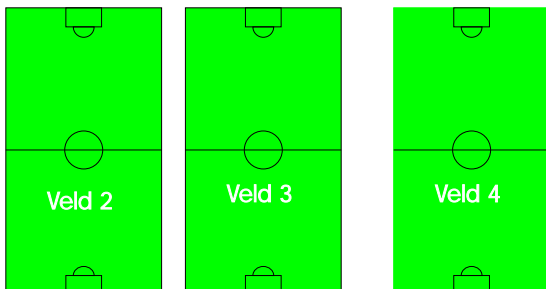

Sportlust 46 routebeschrijving

Routebeschrijving

- .. Vanaf Rijksweg A-12 (Utrecht-Den Haag /Rotterdam) neemt u de afslag Woerden.
 - .. U rijdt richting Woerden.
 - .. Na ongeveer 400 meter neemt u de afslag Woerden-West.
 - .. Deze weg geheel blijven volgen tot aan de rotonde.
 - .. Bij de rotonde gaat u rechtdoor.
 - .. Na het spoorwegviaduct ('t Vinkje) gaat u bij de stoplichten linksaf richting Waarder-Driebruggen.
 - .. U rijdt nu op de Waardsedijk.
 - .. Na ca. 300 meter is links de ingang van het Sportpark Cromwijck.
- Het parkeerterrein van Sportlust '46 ligt aan de rechterkant van de ingang

Z.S.V Sportlust 46
Sportpark Cromwijck
Waardsedijk 31 Woerden

Telefoon 0348 415570
Email: info@sportlust46.nl
home: sportlust46.nl

Plattegrond Sportlust 46

Verklaring:

1 t/m 14 = Kleedkamers,
dames kunnen zich omkleeden
in de scheidsrechters kleedkamer.

- S = scheidsrechter
- HT = heren Toilet
- DT = Dames Toilet
- CK = Commissiekamer
- BK = Bestuurskamer
- WS = Wedstrijd secretariaat

Ingang