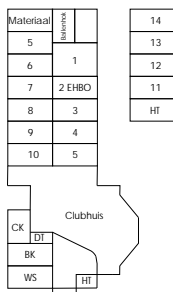

Z.S.V Sportlust 46
Sportpark Cromwijck
Waardsedijk 31 Woerden

Telefoon 0348 415570
Email: info@sportlust46.nl
home: sportlust46.nl

Plattegrond Sportlust 46

Verklaring:

1 t/m 14 = Kleedkamers,
dames kunnen zich omkleeden
in de scheidsrechters kleedkamer.

- S = scheidsrechter
- HT = heren Toilet
- DT = Dames Toilet
- CK = Commissiekamer
- BK = Bestuurskamer
- WS = Wedstrijd secretariaat

Ingang